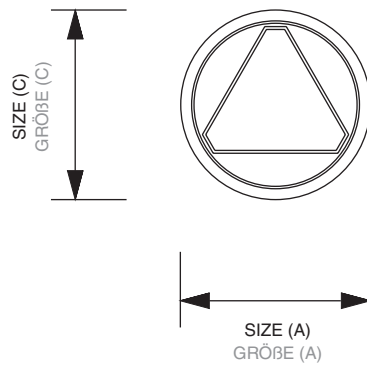

PRODUCT SHEET

Trys Rotating - Brochure Stand

ACCESSORIES ZUBEHÖR

(TPOCKET)
BROCHURE HOLDER DL, A4
PROSPPEKTHALTER DL, A4