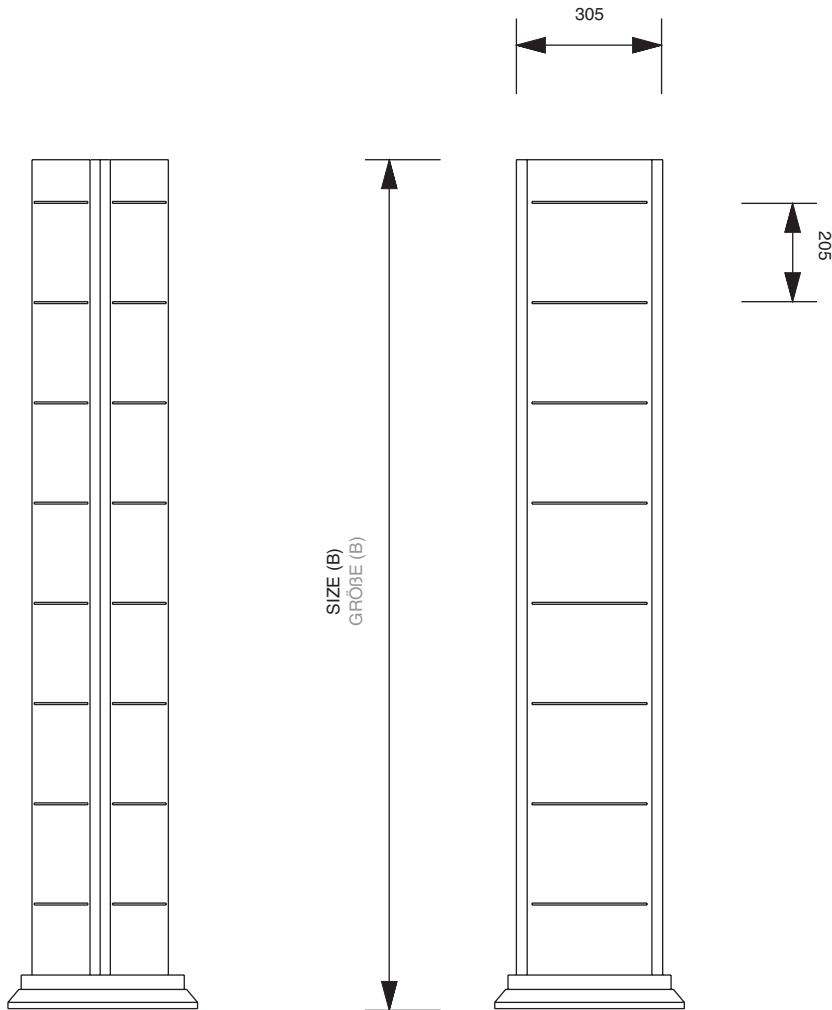

PRODUCT SHEET

Trys Rotating - Brochure Stand

ACCESSORIES ZUBEHÖR

(TPOCKET)
BROCHURE HOLDER DL, A4
PROSPPEKTHALTER DL, A4