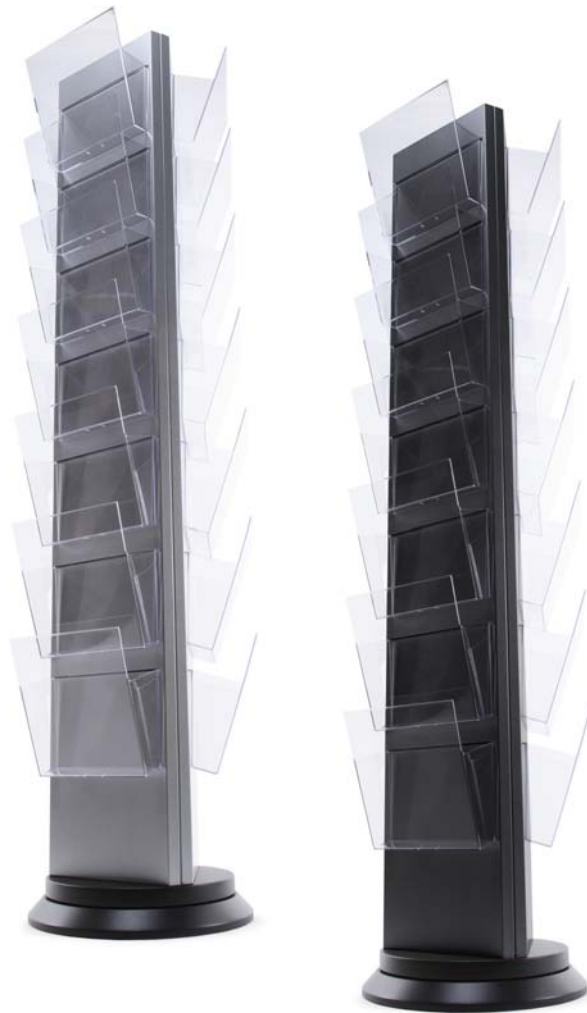

PRODUCT SHEET

Trys Rotating - Brochure Stand

Trys Rotating - Brochure Stand

Quality steel construction with a black painted base. Brochure holders manufactured in strong transparent PS to slot into the main panel. The stand has a turntable base and holds up to 21 A4 holders.

Trys

Prospektständer mit ansprechendem Design. Stabile Metallkonstruktion mit schwarzer Fußplatte. Prospekthalter aus transparentem Kunststoff zum Einhängen. Das Model Trys ist drehbar und nimmt 18 bzw. 21 A4 Prospekthalter auf.

www.whitelightdisplay.co.uk

PRODUCT SHEET

Trys Rotating - Brochure Stand

ACCESSORIES ZUBEHÖR

(TPOCKET)
BROCHURE HOLDER DL, A4
PROSPPEKTHALTER DL, A4

PRODUCT SHEET

Trys Rotating - Brochure Stand

| ARTICLE CODE | EAN / GTIN | CAPACITY | STAND SIZE (A x B x C) | NET WEIGHT |
|--|---------------|-------------------|-----------------------------|------------------|
| ARTIKELNUMMER | EAN / GTIN | KAPAZITÄT | STÄNDERGRÖßE (A x B x C) | NETTO GEWICHT |
| TRYS18  | 8595578307757 | 18 x A4 | 485 x 1770 x 422 mm | 23,21 kg |
| TRYS21  | 8595578307764 | 21 x A4 | 485 x 1770 x 422 mm | 24,17 kg |
| TRYS18BL  | 8595578319842 | 18 x A4 | 485 x 1770 x 422 mm | 23,21 kg |
| TRYS21BL  | 8595578319859 | 21 x A4 | 485 x 1770 x 422 mm | 24,17kg |
| TPOCKETDL | 8595578307689 | DL (110 x 220 mm) | 114 x 160 x 90 mm | 0,15 kg |
| TPOCKETA4 | 8595578307696 | A4 (210 x 297 mm) | 235 x 250 x 105 mm | 0,32 kg |